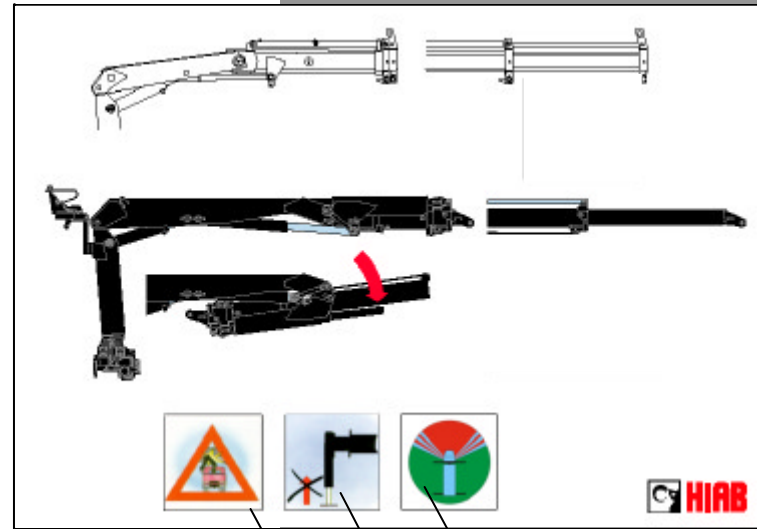

2 schnelle Kollegen in der 14 - 17 mt - Klasse

HIAB 133 K

Ausladung 9,6 m / Traglast 1440 kg

HIAB 166 K

Ausladung 10,8 m / Traglast 1560 kg

EGGERS
Brinkum - Bremen

geschützte Verlegung
der Schlauchleitungen

ADO
Schongang für das Öl

schnelle
Doppelschubstücke
das patentierte
Ausschubsystem mit
Kettenantrieb verdoppelt die
Ausfahrgeschwindigkeit

OLP/LSB - voller
Schwenkbereich mit
Nachlaufbremse

Wächter für die
Stützbeinstabilität